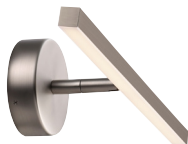

IP S13 40 2510501032

Brushed steel | Metal
LED Module 6,2W | 340lm | 3000K
H: 9 cm | L: 40,3 cm