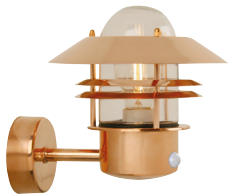

Blokhuis Up Sensor 25031030
Copper | Copper
Excl. E27 | Max. 60W
H: 23 cm | Ø: 22 cm