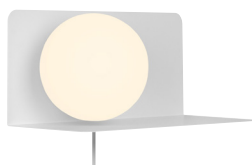

**Lilibeth 2312931001**

White | Metal  
Excl. E14 | Max. 25W  
H: 16 cm | Ø: 15 cm | L: 35 cm

**Lilibeth 2312931003**

Black | Metal  
Excl. E14 | Max. 25W  
H: 16 cm | Ø: 15 cm | L: 35 cm

**Lilibeth 2312931006**