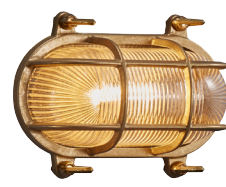

Helford 49031035
Brass | Brass
Excl. E27 | Max. 12.5W
H: 12,5 cm | W: 17,5 cm