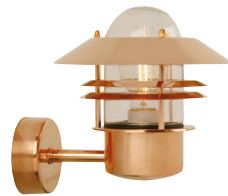

**Blokhuis Up 25011003**  
 Black | Metal  
 Excl. E27 | Max. 60W  
 H: 23 cm | Ø: 22 cm

**Blokhuis Up 25011030**  
 Copper | Copper  
 Excl. E27 | Max. 60W  
 H: 23 cm | Ø: 22 cm

**Blokhuis Up 25011031**  
 Galvanized | Galvanized steel  
 Excl. E27 | Max. 60W  
 H: 23 cm | Ø: 22 cm