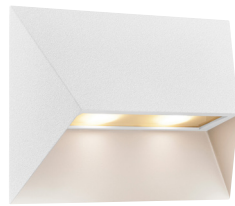

Pontio 27 2218191001

White | Aluminium
Excl. GU10 | Max. 2x25W
H: 19 cm | W: 27 cm