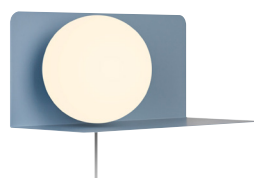

**Lilibeth 2312931003**

Black | Metal  
Excl. E14 | Max. 25W  
H: 16 cm | Ø: 15 cm | L: 35 cm

**Lilibeth 2312931006**

Blue | Metal  
Excl. E14 | Max. 25W  
H: 16 cm | Ø: 15 cm | L: 35 cm

**Lilibeth 2312931018**