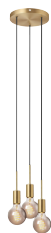

Paco 3-Spot 2112063003
Black | Metal
Excl. E27 | Max. 3x25W
H: 17,3 cm | Ø: 4,2 cm | Ø: 22,6 cm