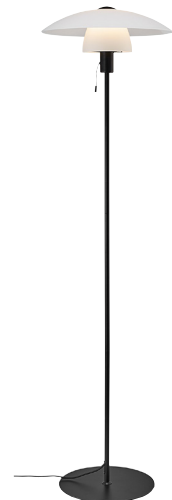

Verona 2010884001
Black | Glass
Excl. E27 | Max. 25W
H: 150 cm | Ø: 40 cm