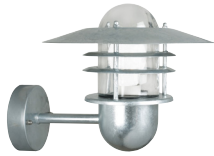

Agger 74481031
Galvanized | Galvanized steel
Excl. E27 | Max. 60W
H: 20 cm | Ø: 25,5 cm