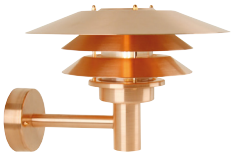

**Venø 10600625**

Copper | Copper  
Excl. E27 | Max. 60W  
H: 26 cm | Ø: 35 cm