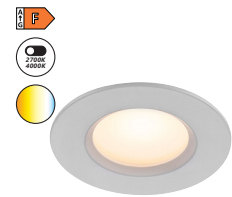

Tiaki 1-Kit 49570101

White | Plastic | LED Module 6,5W
345lm | 2700/4000K
H: 4,5 cm | Ø: 8,5 cm