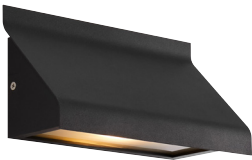

Tadas 2418171003

Black | Aluminium
Excl. E14 | Max. 12W
H: 13,5 cm | W: 25 cm