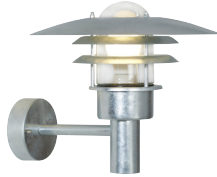

Lønstrup 32 71411031

Galvanized | Galvanized steel
Excl. E27 | Max. 60W
H: 28,5 cm | Ø: 32 cm