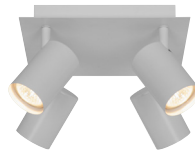

Explore 3-Spot 2113270103

Black | Metal
Excl. GU10 | Max. 3x7W
H: 17,3 cm | Ø: 5,5 cm | L: 48,5 cm

Frida 2-Spot 49810101

White | Metal
Excl. GU10 | Max. 2x35W
H: 11,5 cm | Ø: 5,1 cm | L: 29 cm

Frida 4-Spot 49820101

White | Metal
Excl. GU10 | Max. 4x35W
H: 11,5 cm | Ø: 5,1 cm | L: 23 cm

Omari 3-Spot 2112193001

White | Metal
LED Module 12W | 320lm | 2700K
H: 7,5 cm | Ø: 3 cm | L: 78 cm

Omari 3-Spot 2112193003

Black | Metal
LED Module 12W | 320lm | 2700K
H: 12 cm | Ø: 3 cm | L: 78 cm

Omari 5-Spot 2112203001

White | Metal
LED Module 18,5W | 320lm | 2700K
H: 7,5 cm | Ø: 3 cm | L: 118 cm

Omari 5-Spot 2112203003

Black | Metal
LED Module 18,5W | 320lm | 2700K
H: 7,5 cm | Ø: 3 cm | L: 118 cm