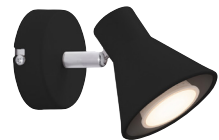

Eik 45761003

Black | Metal
Excl. GU10 | Max. 35W
H: 11 cm | Ø: 8,5 cm