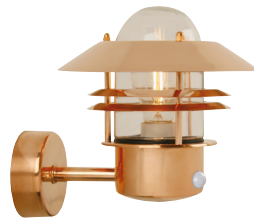

Blokhuis Up Sensor 25031030

Copper | Copper
Excl. E27 | Max. 60W
H: 23 cm | Ø: 22 cm