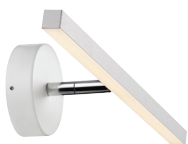

IP S13 40 2510501001

White | Metal
LED Module 6,2W | 340lm | 3000K
H: 9 cm | L: 40,3 cm