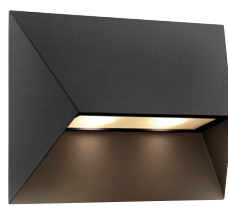

Pontio 27 2218191003

Black | Aluminium
Excl. GU10 | Max. 2x25W
H: 19 cm | W: 27 cm