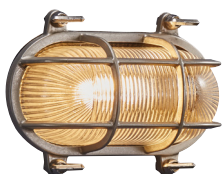

Helford 49031055
Nickel | Brass
Excl. E27 | Max. 12.5W
H: 12,5 cm | W: 19 cm