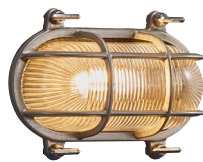

Brass | Brass  
Excl. E27 | Max. 12,5W  
H: 12,5 cm | W: 19 cm

**Helford 49031055**

Nickel | Brass  
Excl. E27 | Max. 12,5W  
H: 12,5 cm | W: 19 cm

**Helix 77499938**

Corten | Corten  
Excl. GU10 | Max. 8W  
H: 80 cm | Ø: 15 cm