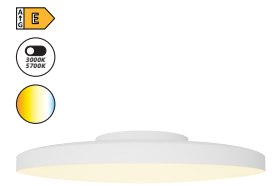

Serenova 41 2610076001
White | Plastic | LED Module 32W
3500lm | 3000/4000/5700K
H: 6,5 cm | Ø: 41 cm