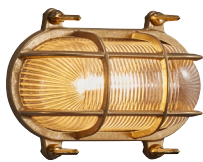

Helford 49031035

Brass | Brass
Excl. E27 | Max. 12,5W
H: 12,5 cm | W: 19 cm