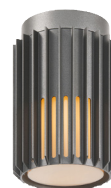

Seaside black | Aluminium
Excl. E27 | Max. 15W
H: 18,8 cm | Ø: 12,4 cm

Aludra 2118006250