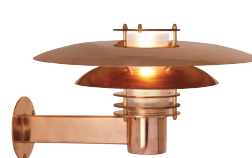

Black | Plastic  
Excl. E27 | Max. 25W  
H: 18,8 cm | W: 25 cm

**Oliver Round 2218261003**

Black | Plastic  
LED Module 9W | 600lm | 2700K  
D: 5,8 cm | Ø: 19,5 cm

**Oliver Square 2218251003**

Black | Plastic  
1 LED Module |  
H: 17,5 cm | W: 17,5 cm