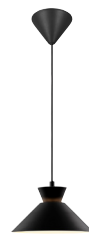

White | Metal
Excl. E27 | Max. 40W
H: 13,5 cm | Ø: 25 cm

Dial 25 2213333003