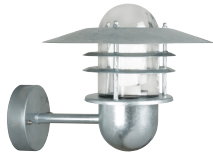

Agger 74481031

Galvanized | Galvanized steel
Excl. E27 | Max. 60W
H: 20 cm | Ø: 25,5 cm