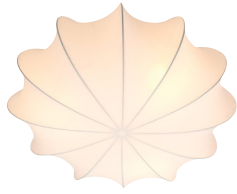

Aeron 60 2512696001

White | Textile
Excl. E27 | Max. 3x25W
H: 24 cm | Ø: 60 cm