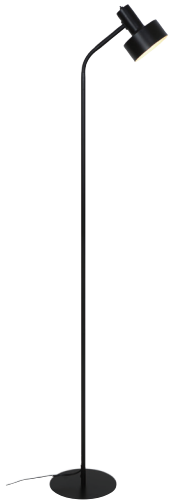

Floor lamps

Matis 2512244003
Black | Metal
Excl. E27 | Max. 15W
H: 160 cm | Ø: 12,5 cm