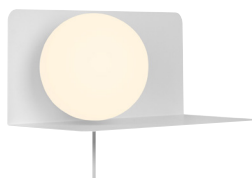

Lilibeth 2312931001

White | Metal
Excl. E14 | Max. 25W
H: 16 cm | Ø: 15 cm | L: 35 cm