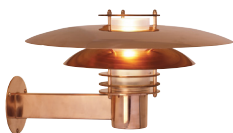

**Malte 21841031**  
Galvanized | Galvanized steel  
Excl. E27 | Max. 60W  
D: 9,5 cm | Ø: 24 cm

**Nibe 24981030**  
Copper | Copper  
Excl. E27 | Max. 60W  
H: 24 cm | Ø: 27,5 cm

**Phoenix 24381030**  
Copper | Copper  
Excl. E27 | Max. 16W  
H: 22 cm | Ø: 39 cm