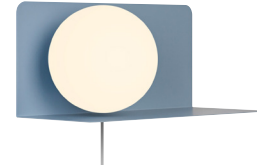

**Lilibeth 2312931001**

White | Metal  
Excl. E14 | Max. 25W  
H: 16 cm | Ø: 15 cm | L: 35 cm

**Lilibeth 2312931003**

Black | Metal  
Excl. E14 | Max. 25W  
H: 16 cm | Ø: 15 cm | L: 35 cm

**Lilibeth 2312931006**