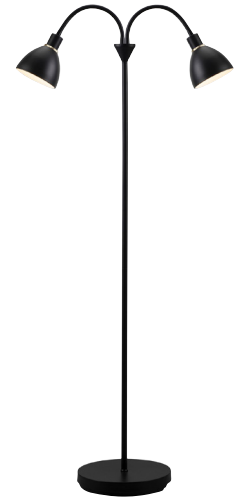

Ray Double 63224003
Black | Metal
Excl. E14 | Max. 2x25W
H: 158 cm | Ø: 12 cm