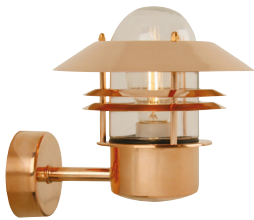

**Blokhuis Down 25051031**

Galvanized | Galvanized steel  
Excl. E27 | Max. 60W  
H: 23 cm | Ø: 22 cm

**Blokhuis Up 25011030**

Copper | Copper  
Excl. E27 | Max. 60W  
H: 23 cm | Ø: 22 cm

**Blokhuis Up 25011031**