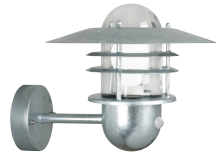

Agger Sensor 74501031
Galvanized | Galvanized steel
Excl. E27 | Max. 60W
H: 24 cm | Ø: 26,5 cm