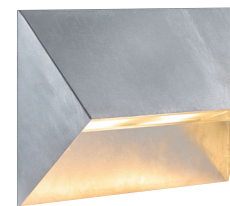

Pontio 2218191031

Galvanized | Galvanized steel
Excl. GU10 | Max. 2x25W
H: 19 cm | W: 27 cm