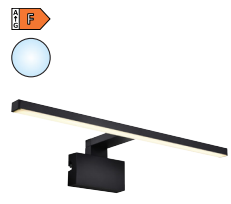

Black | Metal  
LED Module 8,9W | 800lm | 3000K  
H: 9,6 cm | W: 50 cm | L: 50 cm

**Marlee 50 2110701033**  
 Chrome | Metal  
 LED Module 8,9W | 800lm | 3000K  
 H: 9,6 cm | W: 50 cm | L: 50 cm

**Marlee 50 2310301001**  
 White | Metal  
 LED Module 8,9W | 800lm | 4000K  
 H: 9,6 cm | W: 50 cm | L: 50 cm