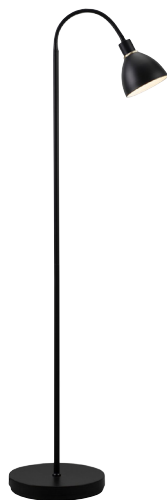

Ray Single 63214003
Black | Metal
Excl. E14 | Max. 25W
H: 153,5 cm | Ø: 12 cm