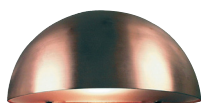

**Scorpius 21651030**  
Copper | Copper  
Excl. E14 | Max. 40W  
H: 10 cm | Ø: 20 cm

**Scorpius 21651031**  
Galvanized | Galvanized steel  
Excl. E14 | Max. 40W  
H: 10 cm | Ø: 20 cm

**Scorpius Maxi 21751030**  
Copper | Copper  
Excl. E27 | Max. 60W  
H: 14 cm | W: 27 cm